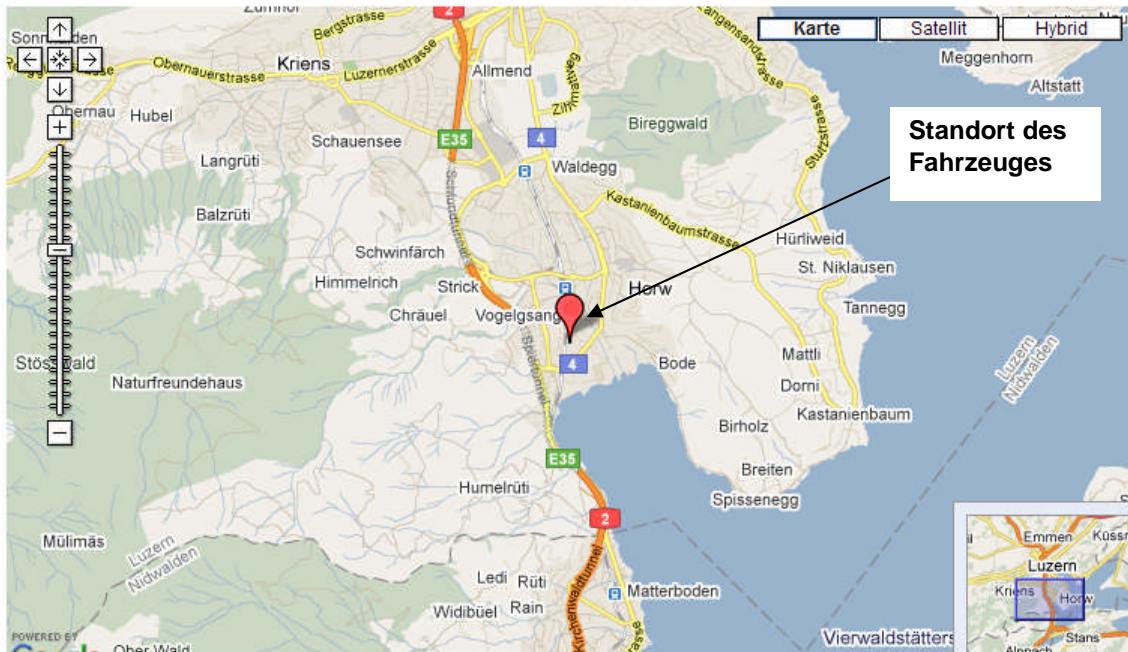

Beispiele der Fahrzeugsuche:

Fahrzeugsuche

Fahrzeug : _____

Fahrzeugsuche

Fahrzeug : _____

Beispiele der Fahrzeugsuche:

Alle Fahrten eines Tages im Überblick

Fahrzeug

Datum :

Fahrt Nummer	Anfangszeit	Endzeit	FahrtDauer	Entfernung (Km)	
1	16:51:28	08:55:02	16:03:33	188.70	Fahrt anzeigen
2	08:58:06	09:00:54	00:02:47	0.70	Fahrt anzeigen
3	12:46:29	12:46:29	00:43:01	49.40	Fahrt anzeigen
4	16:11:23	16:11:23	01:44:13	154.50	Fahrt anzeigen
5	16:21:39	16:21:06	00:00:27	0.10	Fahrt anzeigen